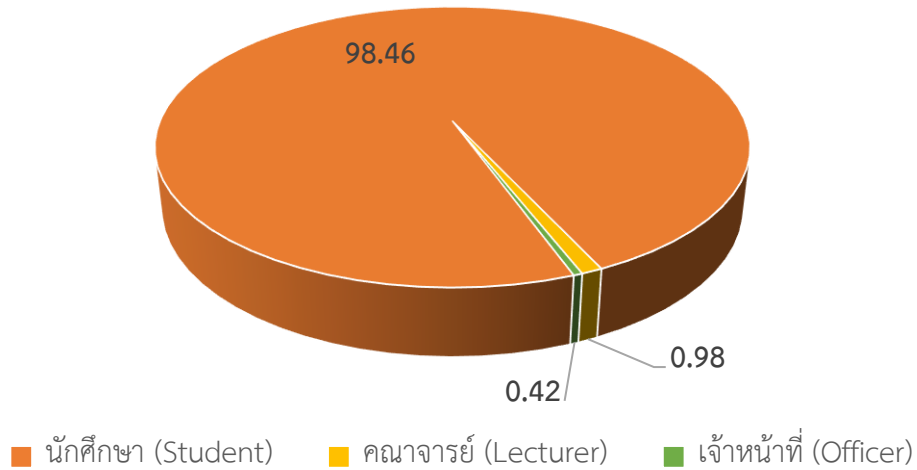

รายงานสถิติการให้บริการติดตั้งซอฟต์แวร์ของหน่วยเทคโนโลยีสารสนเทศ
ประจำปีงบประมาณ พ.ศ. 2564

1. กลุ่มผู้รับบริการ

2. ระดับการศึกษาของนักศึกษาที่เข้ารับบริการ

3. รายการที่ให้บริการ