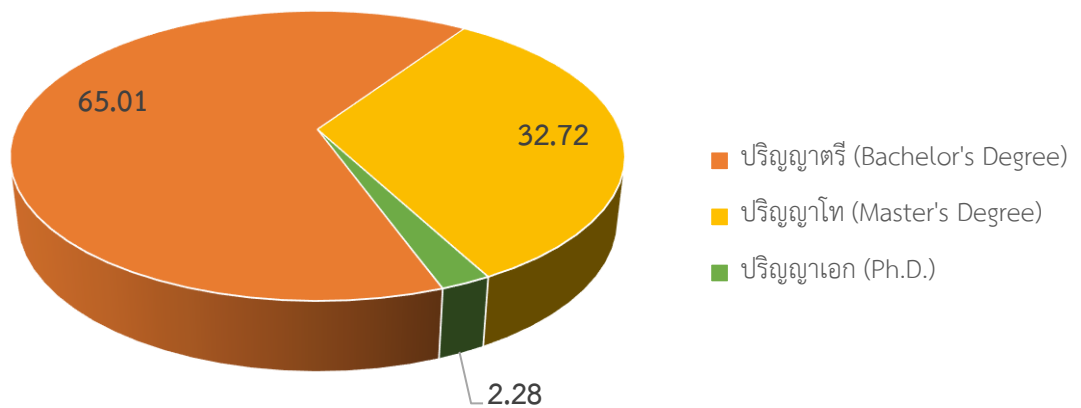

รายงานสถิติการให้บริการติดตั้งซอฟต์แวร์ของหน่วยเทคโนโลยีสารสนเทศ
ประจำปีงบประมาณ พ.ศ. 2564

1. กลุ่มผู้รับบริการ

2. ระดับการศึกษาของนักศึกษาที่เข้ารับบริการ

3. รายการที่ให้บริการ